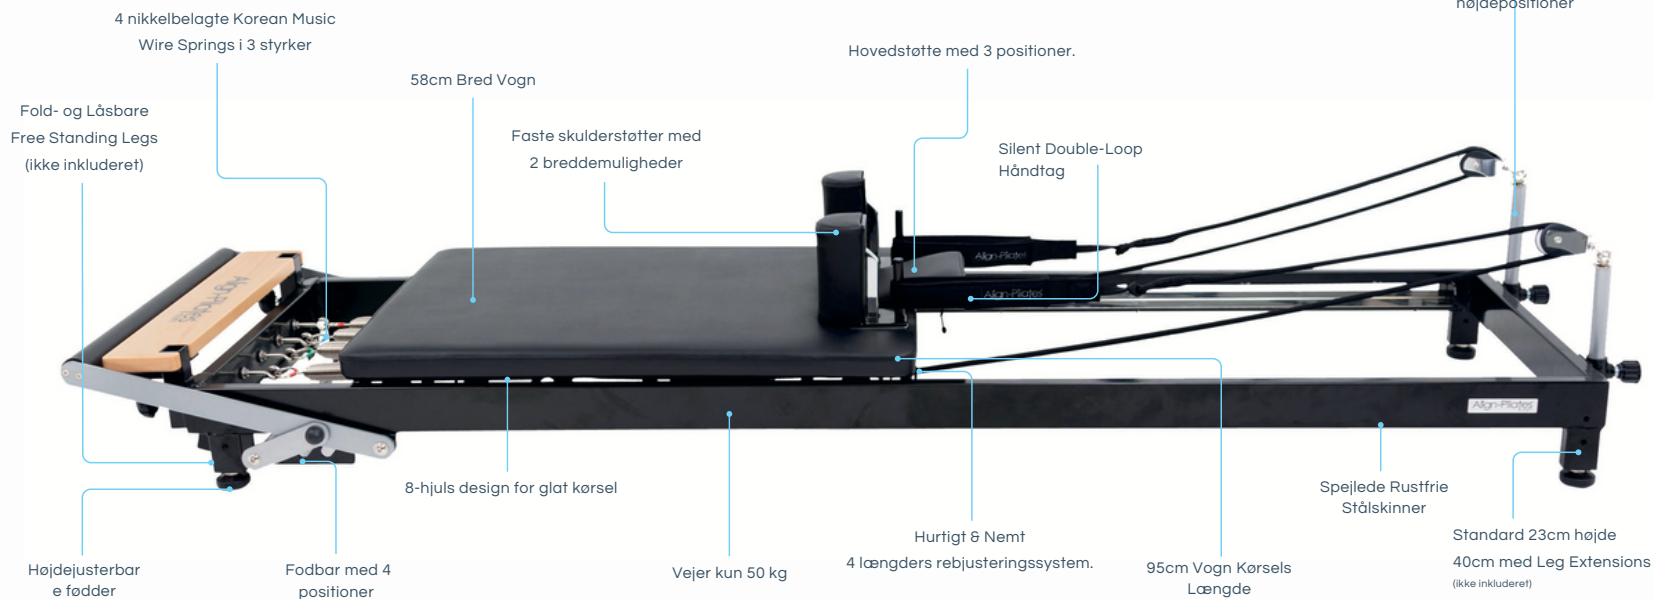

Hvad følger der med?

- Integreret Stå Platform
- Par af Silent Double Loop Straps
- 4 Nikkelbelagte Musiktrådsfjedre af Høj Kvalitet i 3 Forskellige Styrker: 1 x Let, 2 x Medium og 1 x Stærk

Mulige Tilkøb

- Silent Foot Straps med Fluffy Betræk
- Pro Sitting Box
- Jump Board
- Leg Extensions
- Anti Slip Mat
- Free Standing Legs

Læs Mere

SE
ONLINE

SAMLE
GUIDE

Produkt Muligheder

Produkt	Dimensioner	Produktkode
H1 Home Pilates Reformer	242cm (L) x 66cm (B) x 47cm (H)	PAPREFORMERH1

R8-PRO

R8-Pro er vores nyeste Reformer, designet til "light studiebrug," og den lanceres i slutningen af 2023.

R8 står for Retro med 8 hjul, og designet er inspireret af mange af de funktioner, som findes i Joseph Pilates' originale klassiske Reformers. Dette inkluderer alt fra vognens og fodstangens mål til fjederstangens positioner. Selvom R8-Pro benytter højdejusterbare rebstiger og vores lydløse reb i stedet for læderstropper, er trissepositionen designet til at ligne den på en klassisk maskine tæt.

Til trods for de klassiske features er R8-Pro en moderne Reformer med fire forskellige fodstangshøjder og flere justeringssystemer.

R8-Pro leveres med fire fjedre, men har unikt nok plads til at tilføje en femte fjeder, hvis det ønskes. Den inkluderer også vores patenterede Rapid Change fjederstang med tre positioner for hurtige og nemme justeringer af vognens position. Rebene på R8-Pro kan hurtigt justeres med vores Pro rebjusterere, der er placeret bag skulderstøtterne.