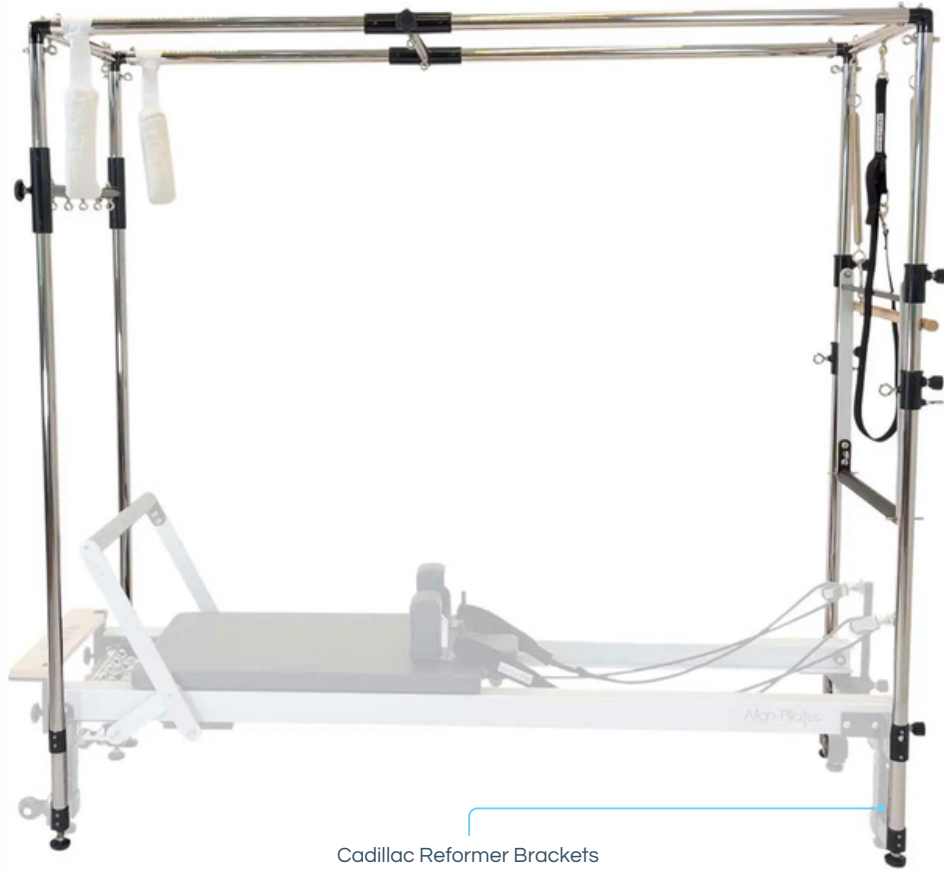

FULL CADILLAC

15.995,- DKK / inkl. moms — 12.796,- DKK / eks. moms (Kun Ramme)

Cadillac Reformer Brackets
(Kræver Leg Extensions)