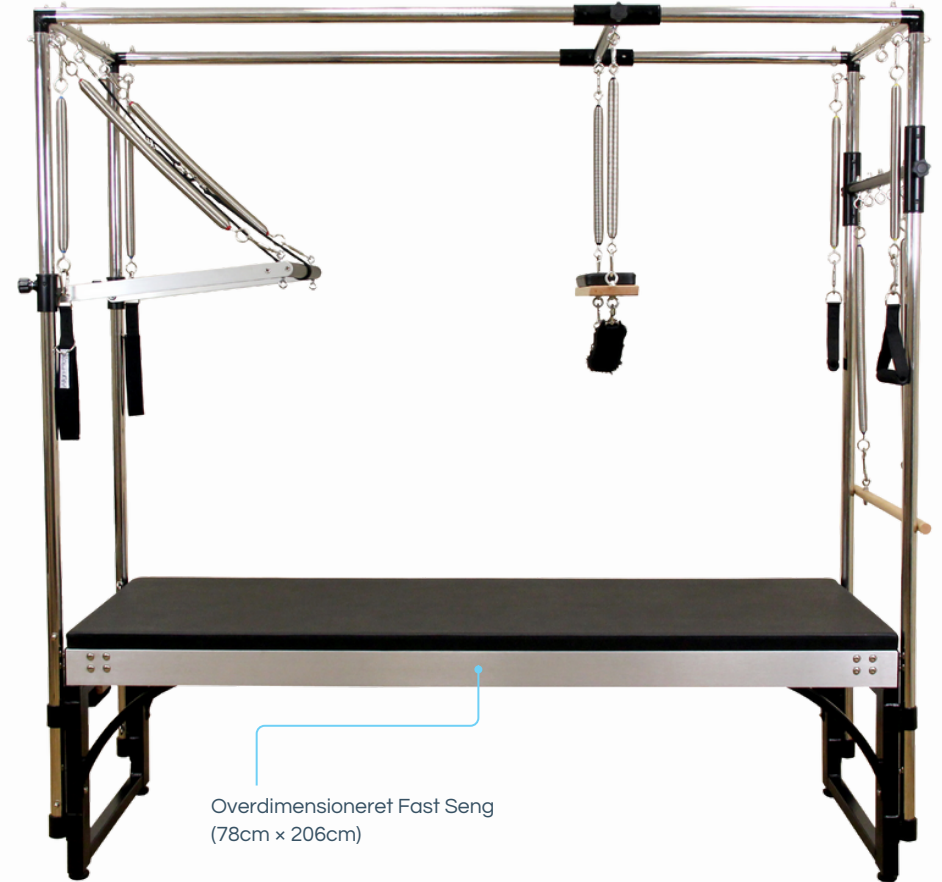

Overdimensioneret Fast Seng
(78cm x 206cm)

Læs Mere

SE ONLINE

SAMLE GUIDE

Produkt Muligheder

Produkt	Dimensioner	Produktkode
Full Pilates Cadillac (Kun Ramme)	216cm (L) x 76cm (B) x 216cm (H)	PAPC1PROFCAD
Full Pilates Cadillac Bracket For C*-Series Reformers	11.5cm (L) x 21.5cm (H)	PAPC1PROFCADBKT