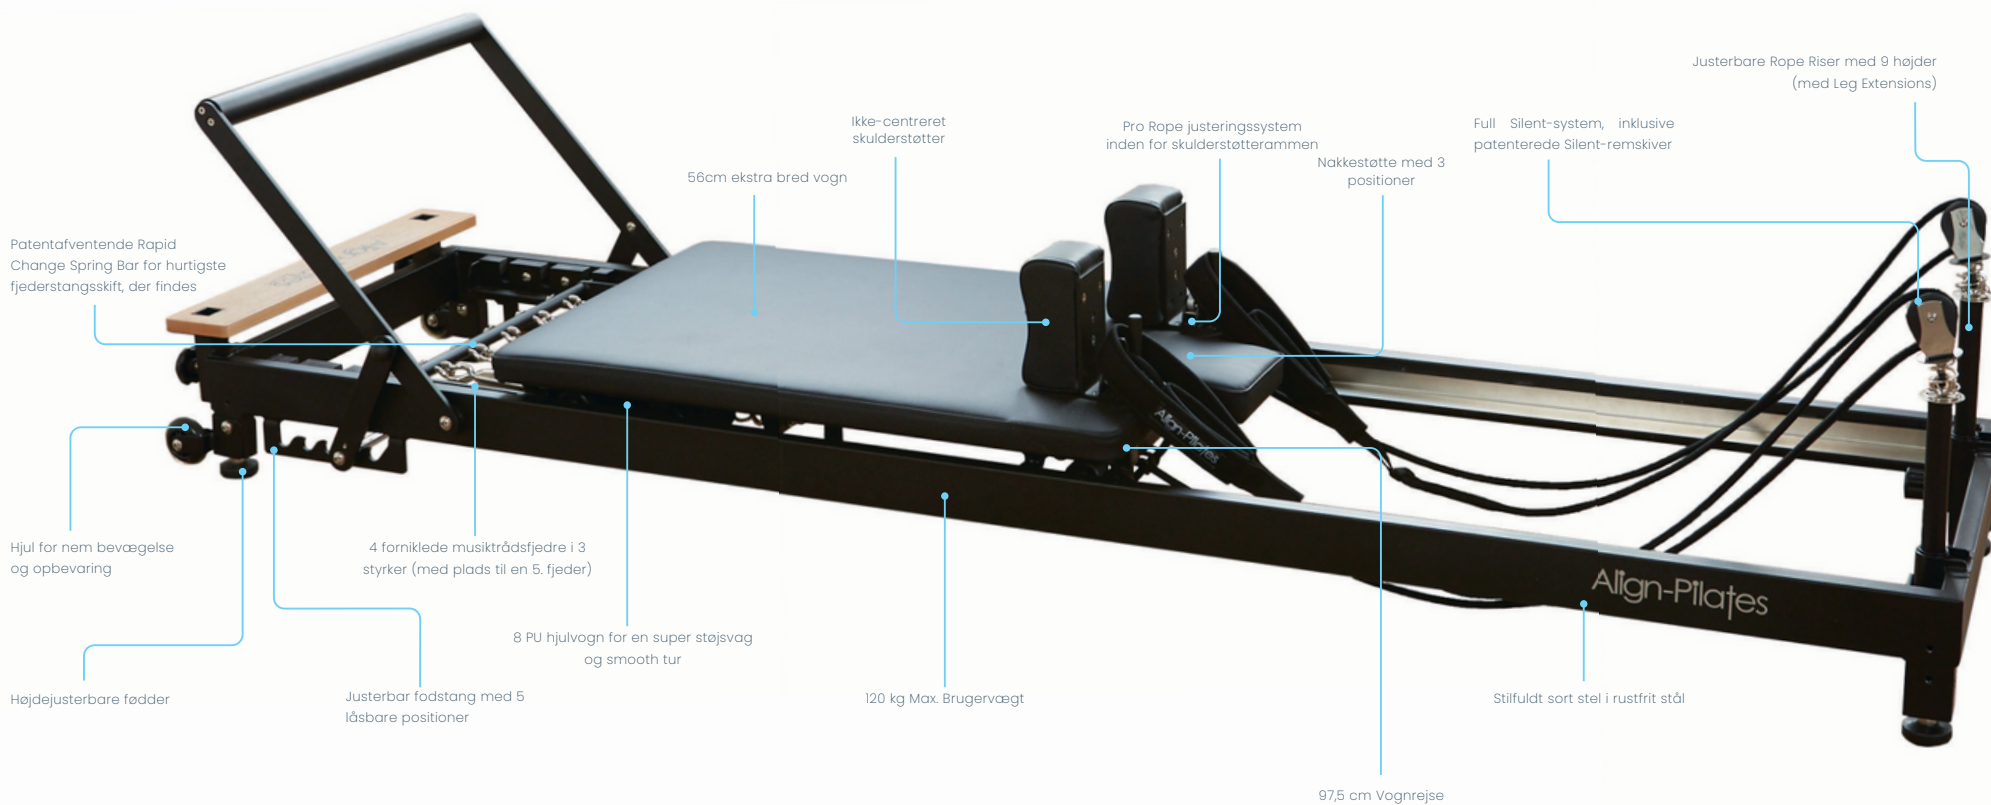

R8-PRO

14.995,- DKK / inkl. moms — 11.996,- DKK / eks. moms

Læs Mere

SE
ONLINE

SAMLE
GUIDE

Hvad følger der med?

- Integreret Stå Platform
- Par af Silent Double Loop Straps
- 4 Nikkelbelagte Musiktrådsfjedre af Høj Kvalitet i 3 Forskellige Styrker: 1 x Let, 1 x Medium og 2 x Stærk

Mulige Tilkøb

- Platform Extender
- Pro Sitting Box
- Jump Board
- Foot Straps

Produkt Muligheder

Produkt	Dimensioner	Produktkode
R8-Pro Pilates Reformer	248cm (L) x 67cm (W) x 23cm (H)	PAPREFORMERR8