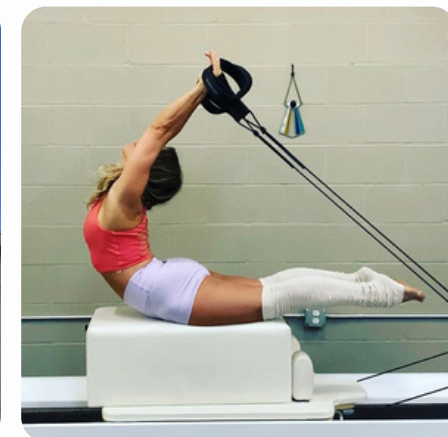

Styrke møder elegance. 💪🌸