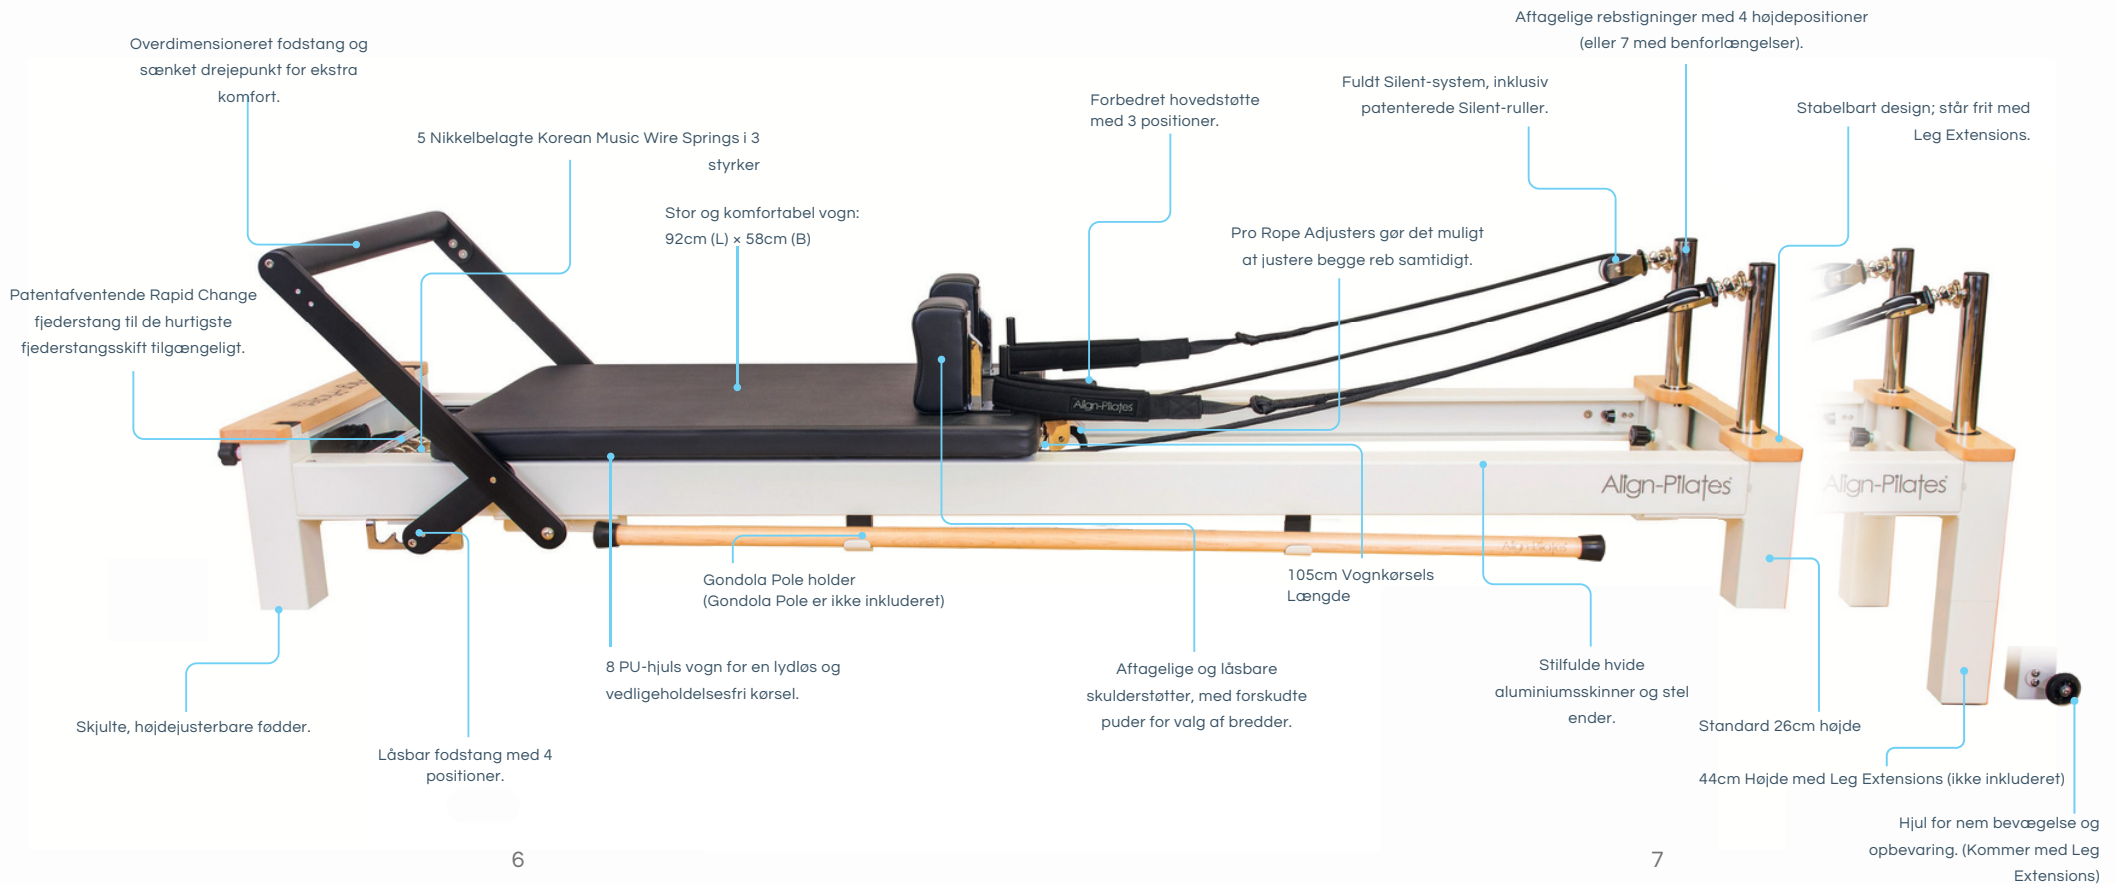

C8-S Pro tager designet fra C8-Pro og præsenterer det i et nyt, friskt design med et fokus på rene og flydende linjer. Dette opnås ved at integrere ståplatformen og rebophængene direkte ind i rammen. C8-S Pro henvender sig især til gruppe Reformer-studier og stilbevidste hjemmestudier.

Mulige Tilkøb

- Gondola Roll Up Maple Pind 80cm
- Platform Extender
- Free Standing Legs
- Leg Extensions (Hæv højde til 42cm)
- Jump Board
- Pro Sitting Box
- Mat Converter
- Anti Slip Mat
- Half Cadillac

C2-PRO RC

C2-Pro RC er en yderst populær model fra vores C-serie sortiment og kan bruges både i hjemmet og i studier. Nu i sin 5. generation introducerer denne reviderede model en række kundeførte forfinelser, herunder vores seneste ændring: vores patentafventende Rapid Change (RC) fjederstang.

Rapid Change fjederstangen ændrer radikalt hvor let og hurtigt du justerer din Reformer, hvad der er særligt gavnligt i gruppeklassens miljø, hvor C2-Pro RC excellerer. Fjederstangen kan justeres, med fjedre fastgjort, med én hånd i en enkelt handling - hvilket sparer op til 12 ekstra handlinger sammenlignet med de fleste standard Reformers!