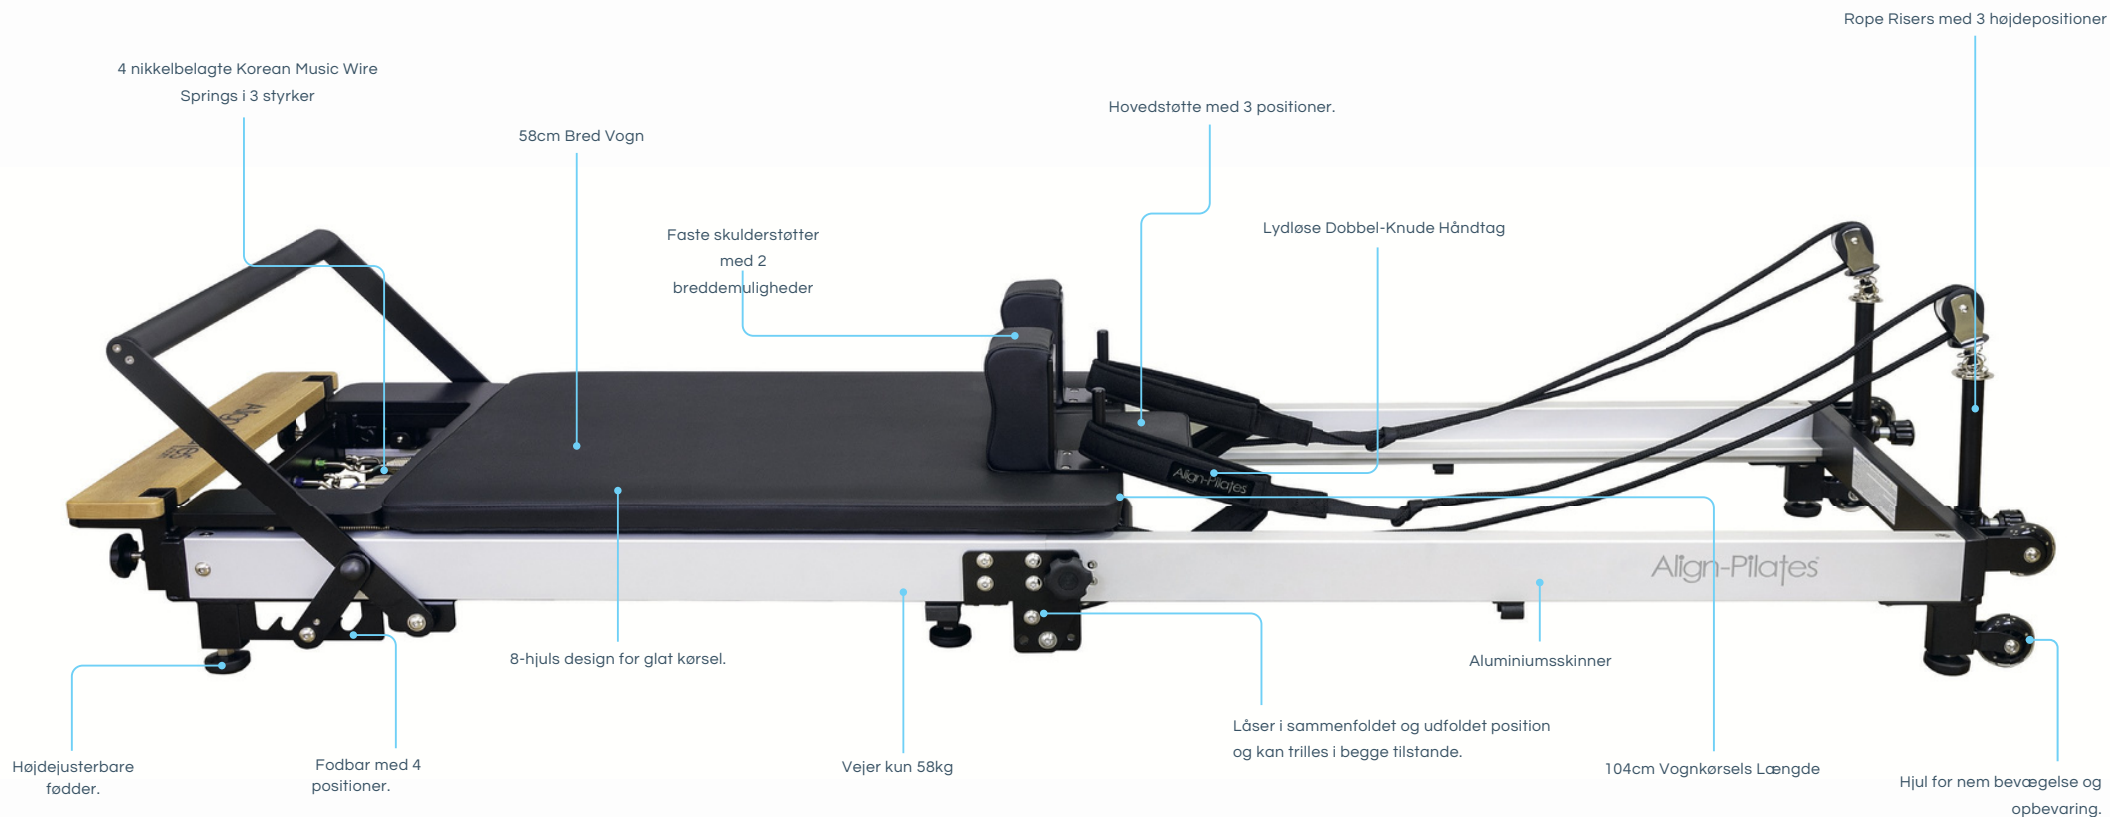

F3 FOLDING

18.995,- DKK / inkl. moms — 15.196,- DKK / eks. moms

Læs Mere

SE
ONLINE

SAMLE
GUIDE

Hvad følger der med?

- Integreret Stå Platform
- Par af Silent Double Loop Straps
- 4 Nikkelbelagte Musiktrådsfjedere af Høj Kvalitet i 3 Forskellige Styrker: 1 x Let, 1 x Medium og 2 x Stærk

Mulige Tilkøb

- Silent Foot Straps med Fluffy Betræk
- Pro Sitting Box
- Jump Board
- Anti Slip Mat

Produkt Muligheder

Produkt	Dimensioner	Produktkode
F3 Folding Pilates Reformer	242cm (L) x 66cm (B) x 23cm (H) Foldet: 143.5cm (H) x 66cm (W) x 49cm (D)	PAPREFORMERF3
F3 Folding Pilates Reformer Inkl. Jump Board	242cm (L) x 66cm (B) x 23cm (H)	PAPF3BUNDLE1
F3 Folding Pilates Reformer With Jump Board, Sitting Box & Foot Strap	242cm (L) x 66cm (B) x 23cm (H)	PAPF3BUNDLE2