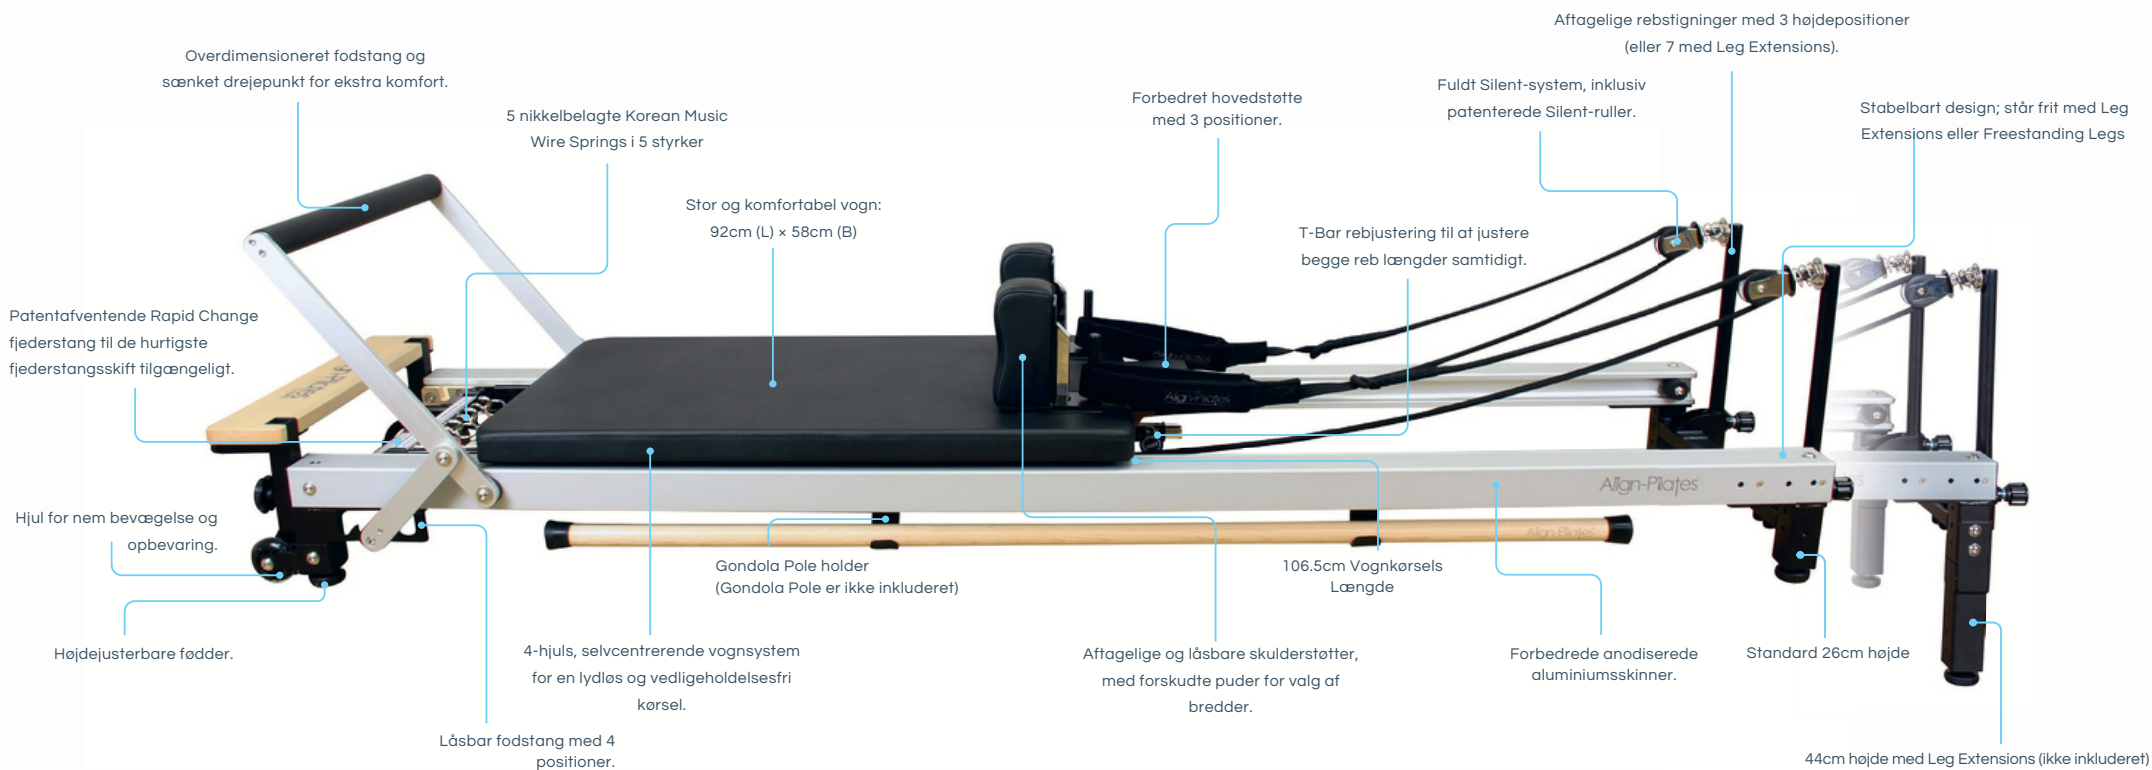

C2-PRO RC

19.995,- DKK / inkl. moms — 15.996,- DKK / eks. moms

Hvad følger der med?

- Justerbare Silent Foot Straps med Fluffy Betræk
- Integreret Stå Platform
- Par af Silent Silent Double Loop Straps
- 5 Nikkelbelagte Musiktrådsfjedere af Høj Kvalitet i 3 Forskellige Styrker: 2 × Let, 2 × Medium og 1 × Stærk

Mulige Tilkøb

- Roll Up Maple Pind 80cm
- Platform Extender
- Free Standing Legs
- Leg Extensions (Hæv højde til 42cm)
- Jump Board
- Pro Sitting Box
- Mat Converter
- Anti Slip Mat
- Half Cadillac

Læs Mere

SE
ONLINE

SAMLE
GUIDE

Produkt Muligheder

Produkt	Dimensioner	Produktkode
C2-Pro RC Pilates Reformer	245cm (L) × 67cm (B) × 24cm (H)	PAPREFORMERC2C
C2-Pro RC Pilates Reformer inkl. Leg Extensions	245cm (L) × 67cm (B) × 24cm (H)	PAPREFORMERC2RCL
C2-Pro RC Pilates Reformer inkl. Free Standing Legs	245cm (L) × 67cm (B) × 24cm (H) Oprejst Højde: 240cm	PAPREFORMERC2RCF
C2-Pro RC Pilates Reformer inkl. Half Cadillac	245cm (L) × 67cm (B) × ~189cm (H)	PAPC2PHALFCAD
C2-Pro RC Pilates Reformer inkl. Full Cadillac	245cm (L) × 67cm (B) × ~216cm (H)	PAPC2PFULLCAD