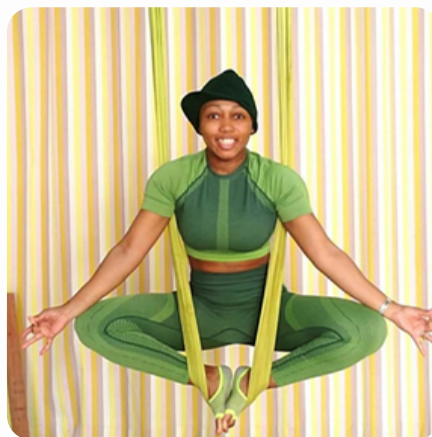

TUCKETTS

FØDDERNES ULTIMATIVE ALLIEREDE
SKRIDSIKRE SOKKER TIL DIN YNDLINGS TRÆNING

Hos Tucketts tror vi dybt og inderligt på vigtigheden af at kunne mærke jorden under dine fødder, at føle hver eneste lille nuance med dine tæer, og samtidig have den sikkerhed, som kun en kvalitetsstrømpe kan tilbyde.

Vores unikke design, som er uden tæer, er ikke blot en modeerklæring. Dette design gør det muligt for dine fødder at bevæge sig og træne i en naturlig position, som hvis du var barfodet.

Men hvad der adskiller Tucketts fra at være barfodet, er den tillid og sikkerhed, du får fra vores skridsikre greb. Dette greb sikrer, at du kan bevæge dig med selvsikkerhed, uden frygt for at glide, uanset hvor intens din træning er.

Uanset om du er en entusiast inden for yoga, pilates eller andre barfodskaktiviteter, er Tucketts designet med dig i tankerne.

Tucketts er ikke bare en strømpe; det er en revolution inden for træningsverdenen, som kombinerer stil, funktion og førsteklasses kvalitet, ønsker vi at ændre, hvordan folk ser på træningsstrømper.

SHOP TUCKETTS

www.tucketts.dk

kontakt@tucketts.dk

Klædt i naturens kendetegn. 🌿